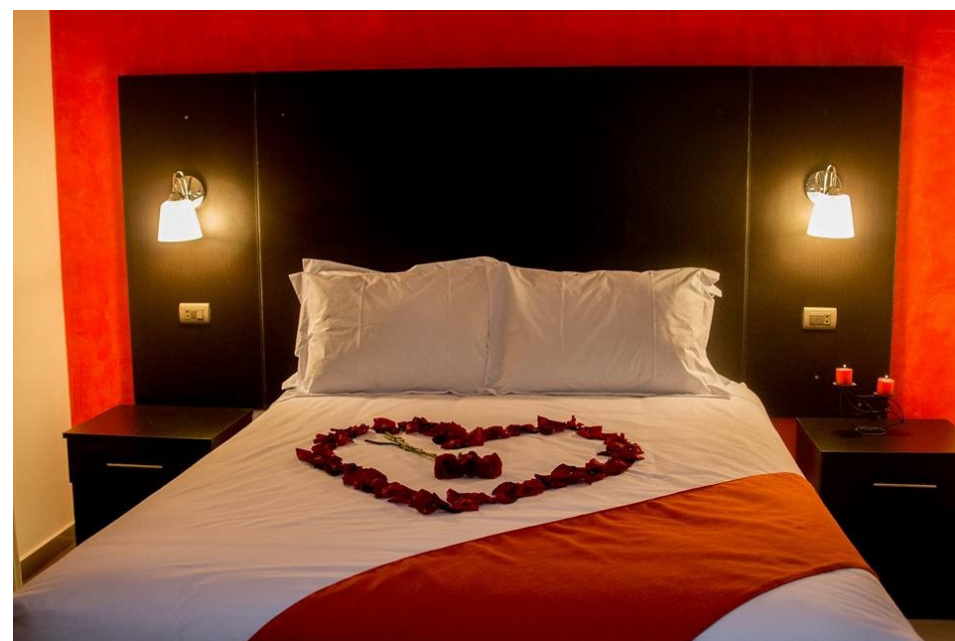

HABITACIÓN MATRIMONIAL KILLARI

Habitación de elegante diseño y con ambiente romántico salpicado de diversos detalles en un ambiente atractivo que harán de su estadía la más placentera.

Descripción

- Cama QUEEN de 2 1/2 plazas
- Extras: Escritorio de trabajo
- Televisor
- LED 32"
- Frigobar